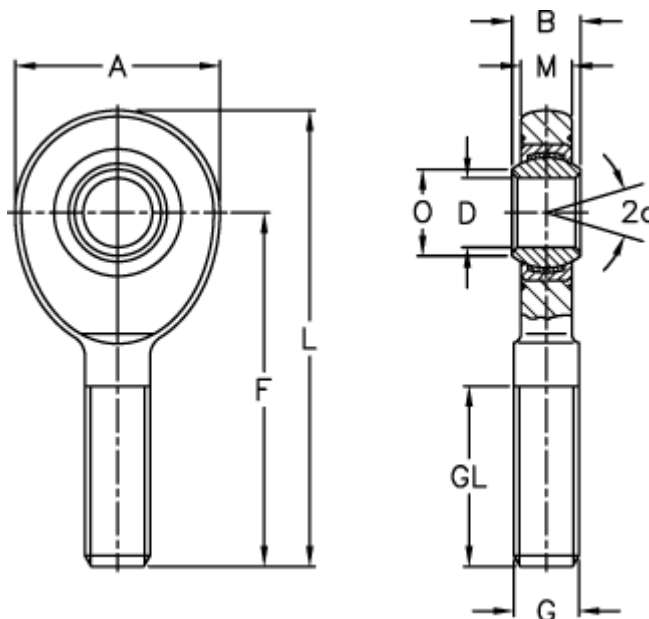

Varenummer: 03486006

Beskrivelse: Fluro Ledhoved EAL 6D

Mål

A	= 20	L	= 46
a (grader)	= 13	M	= 4.4
B	= 6	O	= 8
D	= 6	Statisk træk kN	= 6.9
Dynamisk træk kN	= 3.6	Vægt	= 16
F	= 36		
g	= M 6		
GL	= 18		